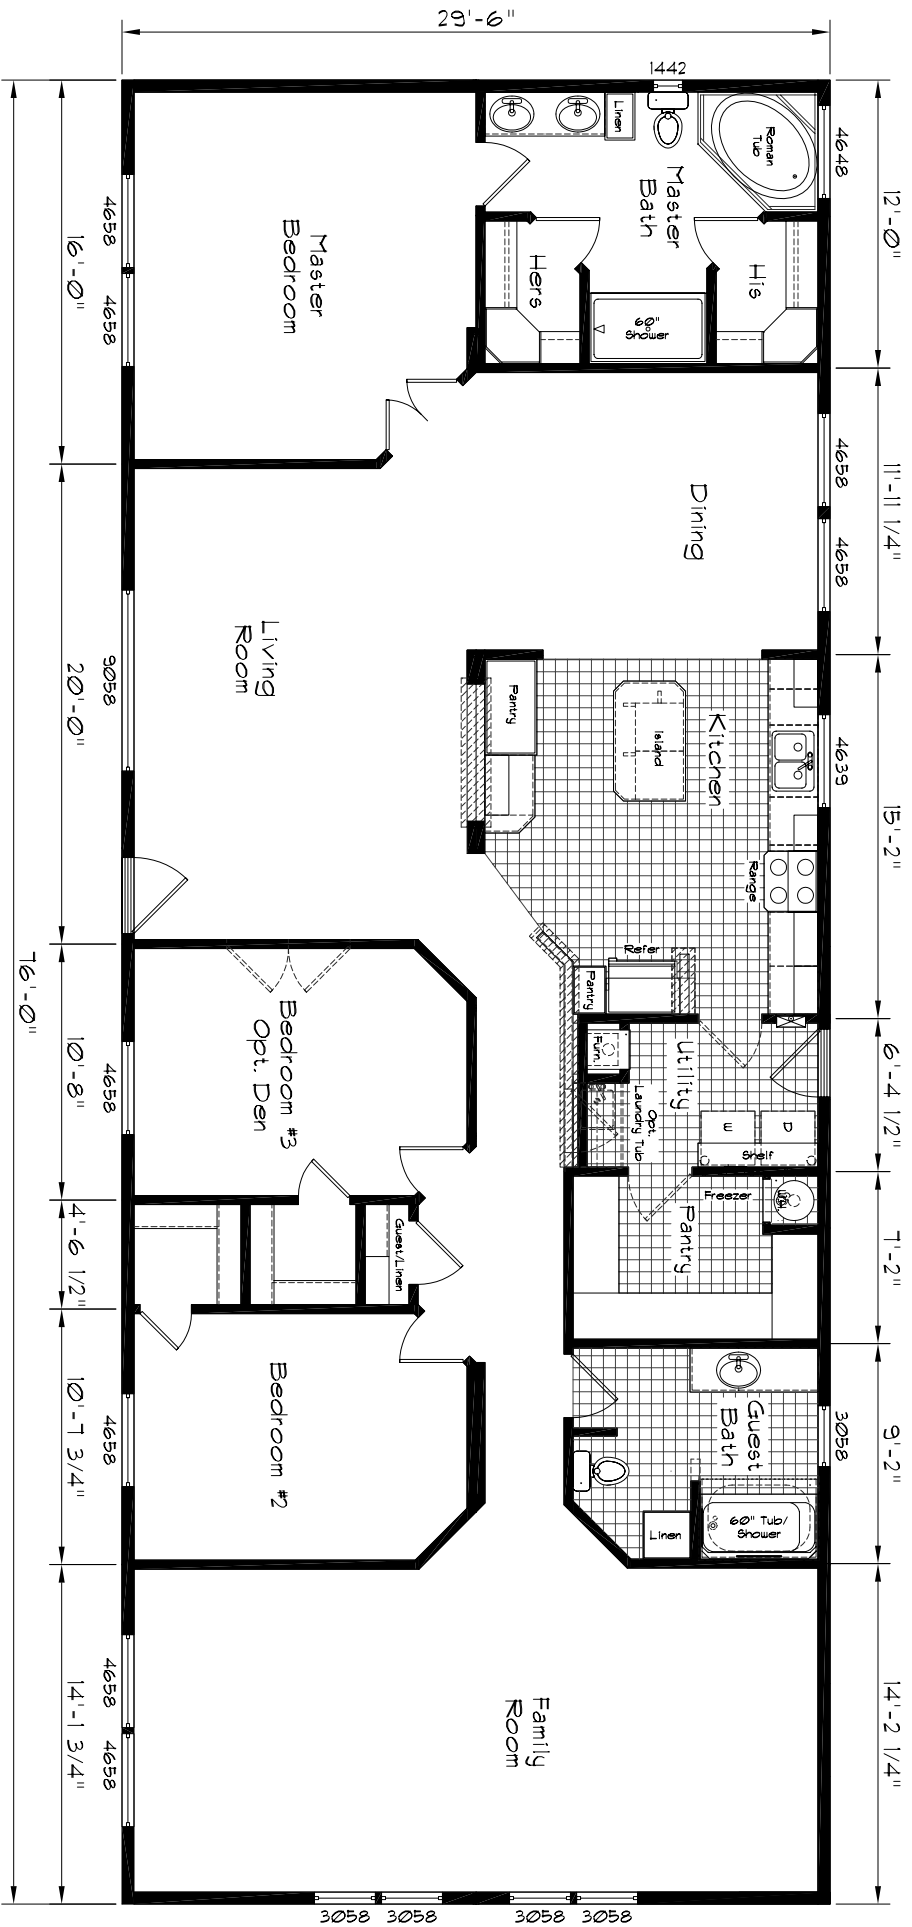

Cedar Canyon

Model: 2061
 3 Bedroom, 2 Bath
 2245 Square Feet
 Actual Floor Size
 76'-0" x 29'-6"