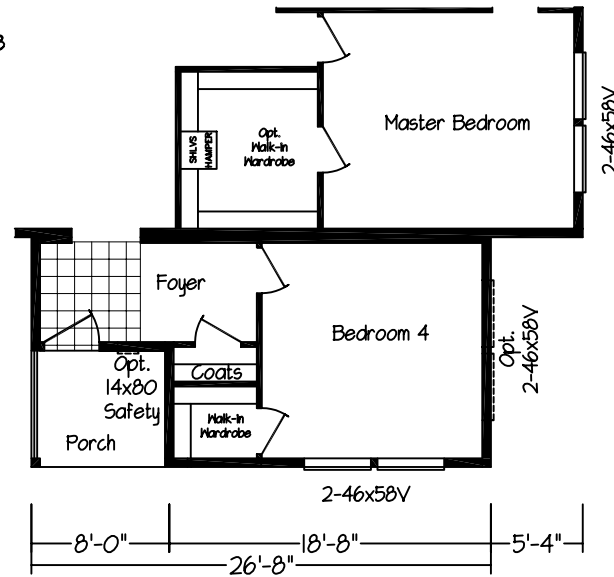

Model: KSDLX-60163
 1600 Sq. Ft.
 3 Bedroom 2 Bath

Opt. Tag