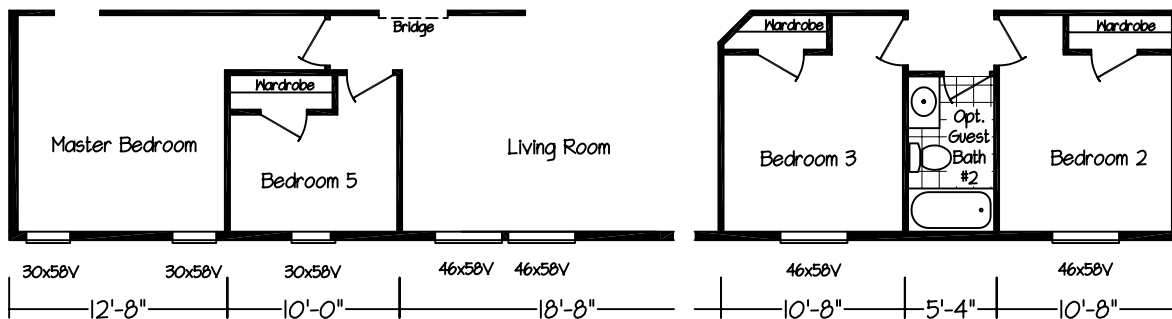

26'-8"  
 13'-4"  
 13'-4"  
 OPT. 30x39V

OPTIONAL  
 Fifth Bedroom

OPTIONAL  
 Third Bath

Model: KSLTD-68204  
 1813 Sq. Ft.  
 4 Bedroom 2 Bath