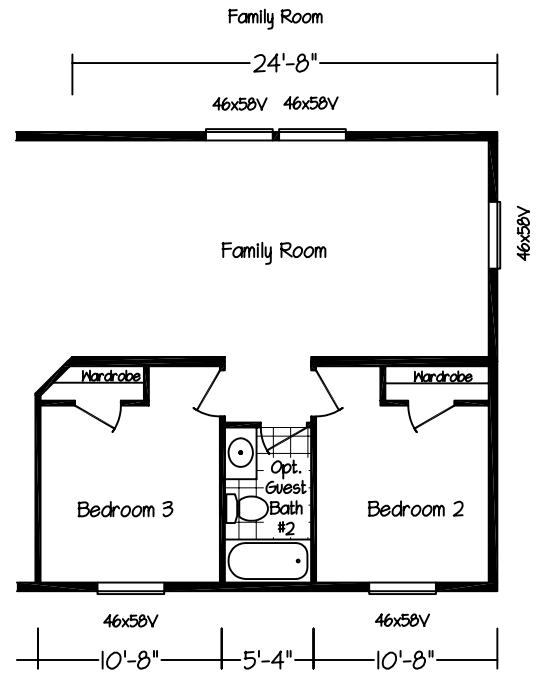

26'-8"  
 13'-4"  
 13'-4"  
 OPT. 30x39V

OPTIONAL  
 Fifth Bedroom

OPTIONAL  
 Third Bath

Model: KSLTD-68204  
 1813 Sq. Ft.  
 4 Bedroom 2 Bath